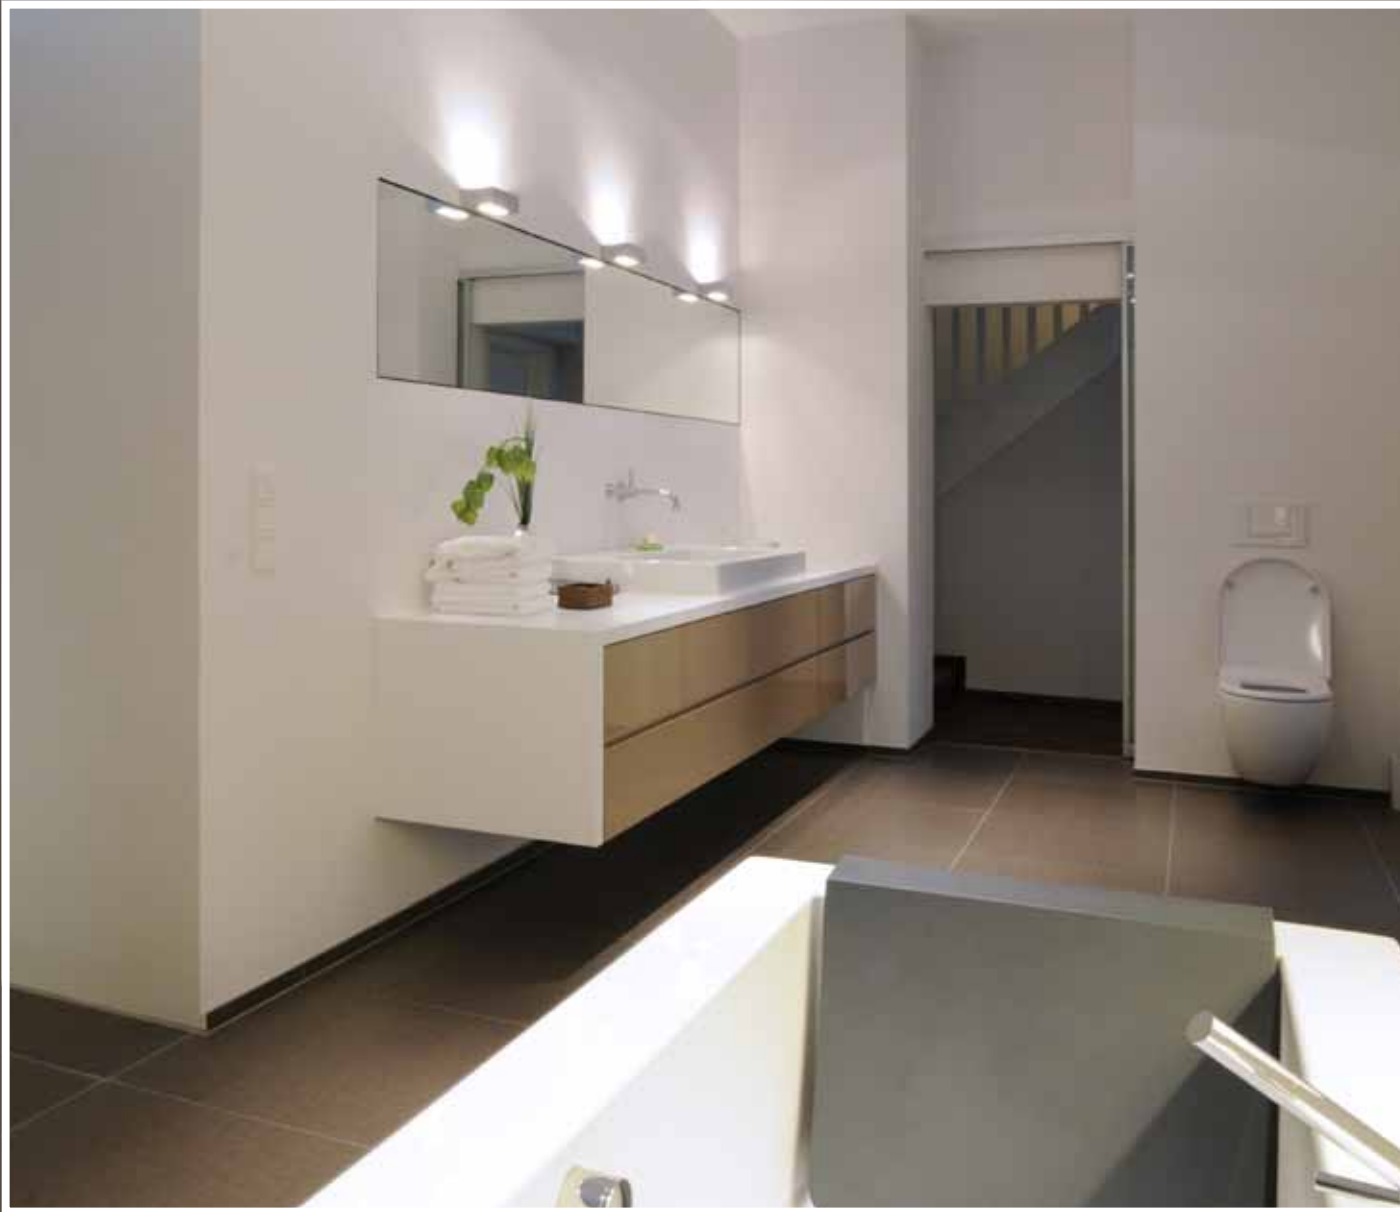

Waschtisch und  
Bank in Bambus

**singer**.SCHREINEREI  
made in speyer

Waschtisch und  
Bank in Bambus

**singer**.SCHREINEREI  
made in speyer

Schiebetüren aus weißem Glas und Bambus

**singer**.SCHREINEREI  
made in speyer

Badmöbel in Hoch-  
glanz Lack und Corian

**singer.SCHREINEREI**  
**made in speyer**

hängender Waschtisch  
Grau / Edelstahl

**singer**.SCHREINEREI  
made in speyer

„grünes Bad“  
Möbel in Eiche  
und Corian